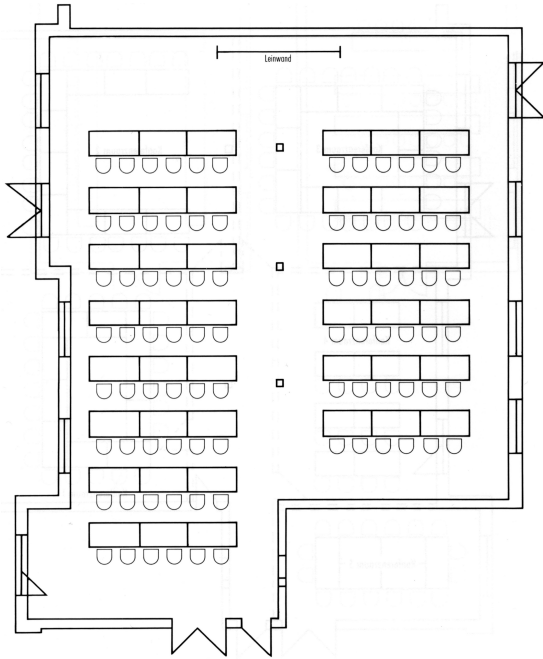

Die Konferenzräume!

Jeder Konferenzraum verfügt über Tageslicht und es steht Ihnen kostenfrei WLAN zur Verfügung.

Raum	qm	Höhe	parlamentarisch	U-Form	Block	Stuhlreihen
1 – Ahorn	43	2,70	20	16	11	40
2 – Birke	64	2,70	25	20	11	50
3 – Buche	64	2,70	25	20	11	50
4 – Eiche	41	2,70	20	14	11	30
1+2	107	2,70	60	35	30	80
3+4	105	2,70	60	30	28	80
1-5	268	2,70	100		-	150