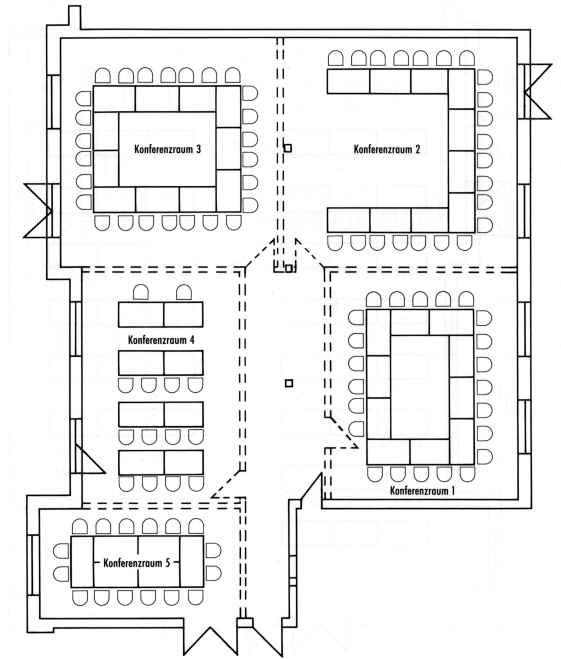

Die Konferenzräume!

Jeder Konferenzraum verfügt über Tageslicht und es steht Ihnen kostenfrei WLAN zur Verfügung.

Raum	qm	Höhe	parlamentarisch	U-Form	Block	Stuhlreihen
1 – Ahorn	43	2,70	20	16	11	40
2 – Birke	64	2,70	25	20	11	50
3 – Buche	64	2,70	25	20	11	50
4 – Eiche	41	2,70	20	14	11	30
1+2	107	2,70	60	35	30	80
3+4	105	2,70	60	30	28	80
1-5	268	2,70	100		-	150